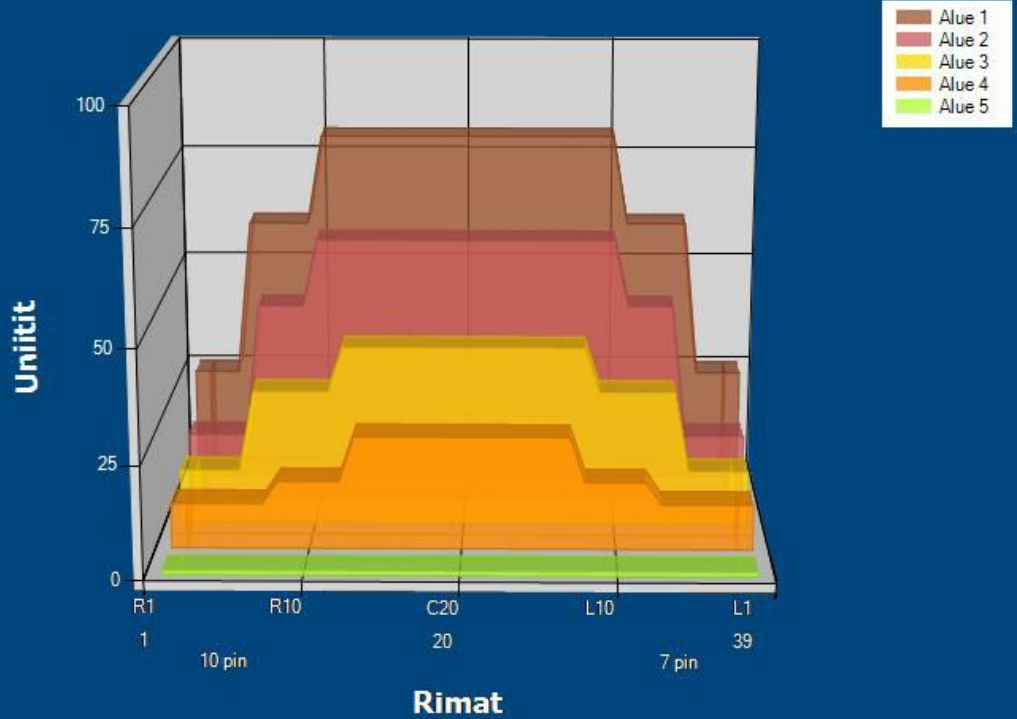

KEVÄKAADOT

Conditioner:

Cleaner:

Alue asetukset

Pesuaineen suihkutuksen muutos

Käyttötapa: Clean and Condition

Speed: Quick Clean

Aloita pesuaineen suihkutus: 0 jalka

Laske pesuhuuli: 0 jalka

Start Conditioning: 6 Inches

Kaksi-ajoinen ohjelma: Ei

Alue 1	Avg	Ratio	Alue 2	Avg	Ratio
Left	46,0	1,7 : 1	Left	27,0	2,2 : 1
Right	46,0	1,7 : 1	Right	27,0	2,2 : 1
Keilahallin nimi	80,0		Keilahallin nimi	60,0	
Alue 3	Avg	Ratio	Alue 4	Avg	Ratio
Left	19,2	2,1 : 1	Left	10,0	2,5 : 1
Right	19,2	2,1 : 1	Right	10,0	2,5 : 1
Keilahallin nimi	40,0		Keilahallin nimi	25,0	
Alue 5	Avg	Ratio			
Left	1,0	1,0 : 1			
Right	1,0	1,0 : 1			
Keilahallin nimi	1,0				