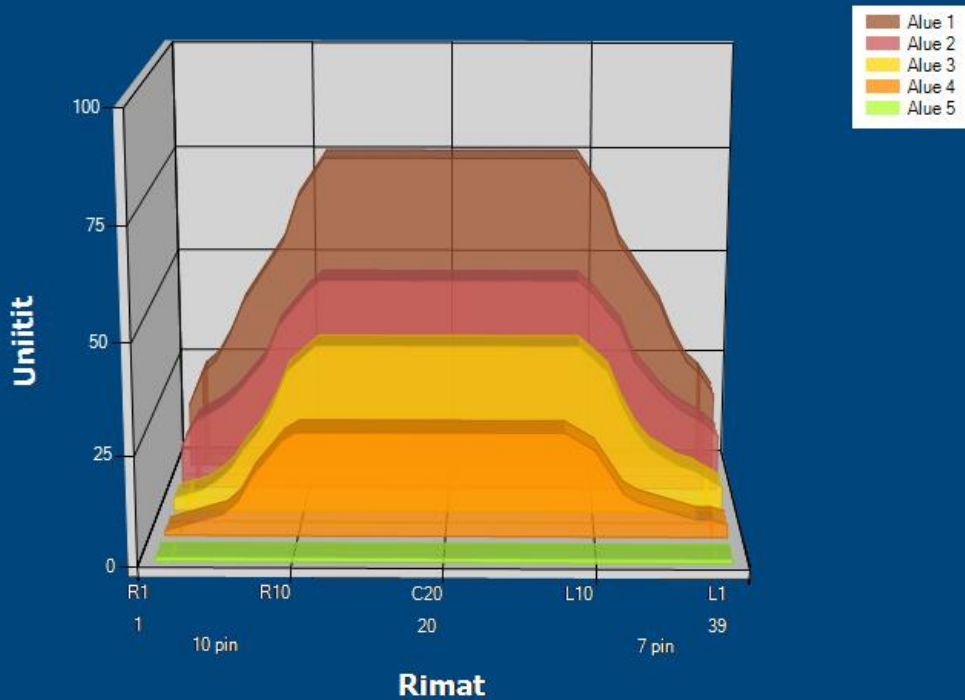

## Alue asetukset

Pesuaineen suihkutuksen muutos

Käyttötapa: Clean and Condition

Speed: Max Clean

Aloita pesuaineen suihkutus: 0 jalka

Laske pesuhuuli: 0 jalka

Start Conditioning: 6 Inches

Kaksi-ajoinen ohjelma: Ei

Alue 1	Avg	Ratio	Alue 2	Avg	Ratio
Left	38,6	1,9 : 1	Left	23,8	2,1 : 1
Right	38,6	1,9 : 1	Right	23,8	2,1 : 1
Keilahallin nimi	75,0		Keilahallin nimi	50,0	

Alue 3	Avg	Ratio	Alue 4	Avg	Ratio
Left	13,6	2,9 : 1	Left	6,0	4,0 : 1
Right	11,2	2,9 : 1	Right	6,8	4,0 : 1
Keilahallin nimi	39,0		Keilahallin nimi	24,0	

Alue 5	Avg	Ratio
Left	1,0	1,0 : 1
Right	1,0	1,0 : 1
Keilahallin nimi	1,0	