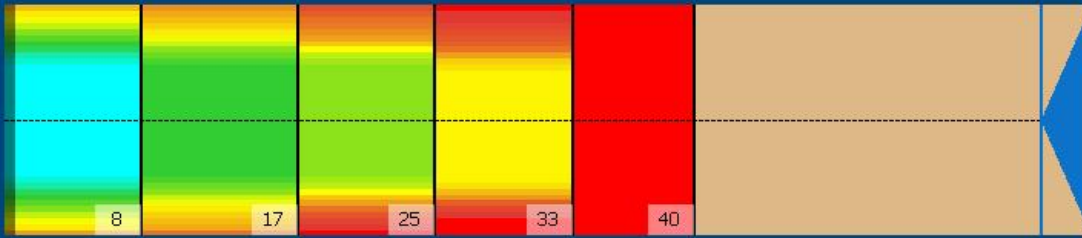

## Alue asetukset

Pesuaineen suihkutuksen muutos

Käyttötapa: Clean and Condition

Speed: Max Clean

Aloita pesuaineen suihkutus: 0 jalka

Laske pesuhuuli: 0 jalka

Start Conditioning: 6 Inches

Kaksi-ajoinen ohjelma: Ei

Alue 1	Avg	Ratio	Alue 2	Avg	Ratio
Left	38,6	1,9 : 1	Left	23,8	2,1 : 1
Right	38,6	1,9 : 1	Right	23,8	2,1 : 1
Keilahallin nimi	75,0		Keilahallin nimi	50,0	

Alue 3	Avg	Ratio	Alue 4	Avg	Ratio
Left	13,6	2,9 : 1	Left	6,0	4,0 : 1
Right	11,2	2,9 : 1	Right	6,8	4,0 : 1
Keilahallin nimi	39,0		Keilahallin nimi	24,0	