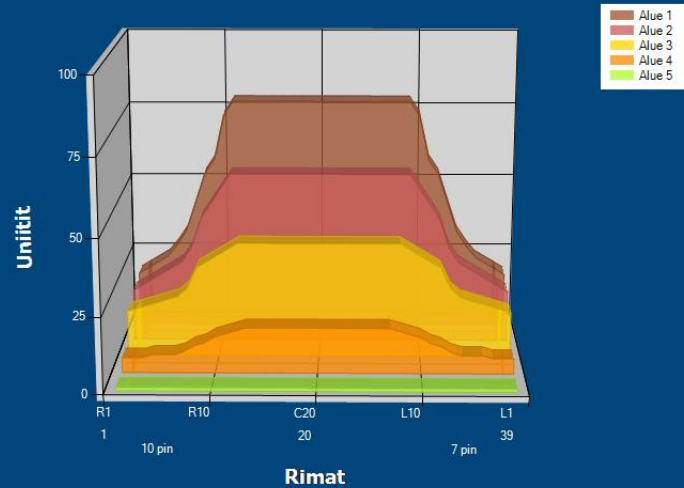

TALVIKAADOT

Conditioner:
Cleaner:

Alue asetukset

Pesuaineen suihkutuksen muutos

Käyttötapa: Clean and Condition

Speed: Max Clean

Aloita pesuaineen suihkutus: 0 jalka

Laske pesuhuuli: 0 jalka

Start Conditioning: 6 Inches

Kaksi-ajoinen ohjelma: Ei

Alue 1	Avg	Ratio	Alue 2	Avg	Ratio
Left	30,0	2,6 : 1	Left	25,6	2,2 : 1
Right	30,0	2,6 : 1	Right	25,6	2,2 : 1
Keilahallin nimi	78,0		Keilahallin nimi	57,0	
Alue 3	Avg	Ratio	Alue 4	Avg	Ratio
Left	19,4	2,0 : 1	Left	6,0	2,5 : 1
Right	19,4	2,0 : 1	Right	6,0	2,5 : 1
Keilahallin nimi	38,0		Keilahallin nimi	15,0	
Alue 5	Avg	Ratio			
Left	1,0	1,0 : 1			
Right	1,0	1,0 : 1			
Keilahallin nimi	1,0				