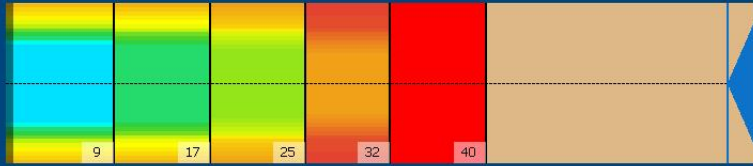

TALVIKAADOT

Conditioner:
Cleaner:

Alue asetukset

Pesuaineen suihkutuksen muutos

Käyttötapa: Clean and Condition

Speed: Max Clean

Aloita pesuaineen suihkutus: 0 jalka

Laske pesuhuuli: 0 jalka

Start Conditioning: 6 Inches

Kaksi-ajoinen ohjelma: Ei

Alue 1	Avg	Ratio	Alue 2	Avg	Ratio
Left	30,0	2,6 : 1	Left	25,6	2,2 : 1
Right	30,0	2,6 : 1	Right	25,6	2,2 : 1
Keilahallin nimi	78,0		Keilahallin nimi	57,0	
Alue 3	Avg	Ratio	Alue 4	Avg	Ratio
Left	19,4	2,0 : 1	Left	6,0	2,5 : 1
Right	19,4	2,0 : 1	Right	6,0	2,5 : 1
Keilahallin nimi	38,0		Keilahallin nimi	15,0	
Alue 5	Avg	Ratio			
Left	1,0	1,0 : 1			
Right	1,0	1,0 : 1			
Keilahallin nimi	1,0				