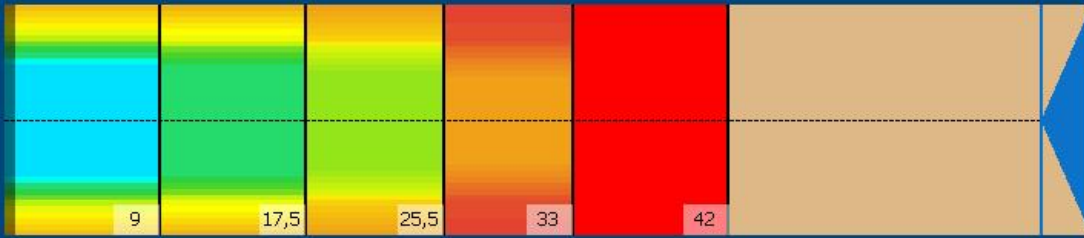

## Alue asetukset

Pesuaineen suihkutuksen muutos

Käyttötapa: Clean and Condition

Speed: Max Clean

Aloita pesuaineen suihkutus: 0 jalka

Laske pesuhuuli: 0 jalka

Start Conditioning: 6 Inches

Kaksi-ajoinen ohjelma: Ei

Alue 1	Avg	Ratio	Alue 2	Avg	Ratio
Left	30,0	2,6 : 1	Left	25,6	2,2 : 1
Right	30,0	2,6 : 1	Right	25,6	2,2 : 1
Keilahallin nimi	78,0		Keilahallin nimi	57,0	

Alue 3	Avg	Ratio	Alue 4	Avg	Ratio
Left	19,4	2,0 : 1	Left	6,0	2,5 : 1
Right	19,4	2,0 : 1	Right	6,0	2,5 : 1
Keilahallin nimi	38,0		Keilahallin nimi	15,0	