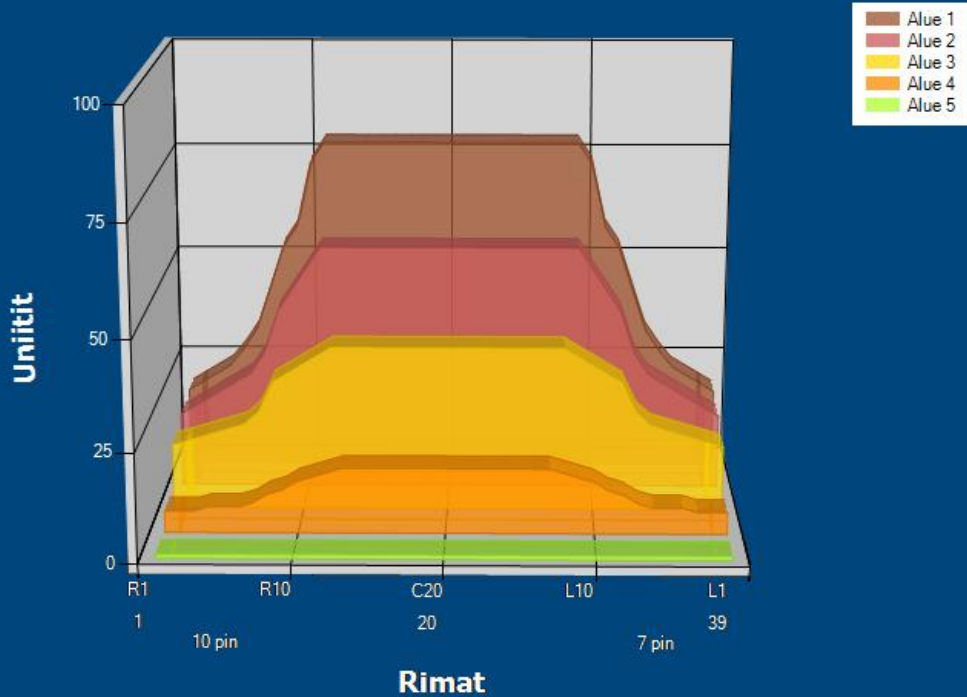

## Alue asetukset

Pesuaineen suihkutuksen muutos

Käyttötapa: Clean and Condition

Speed: Max Clean

Aloita pesuaineen suihkutus: 0 jalka

Laske pesuhuuli: 0 jalka

Start Conditioning: 6 Inches

Kaksi-ajoinen ohjelma: Ei

Alue 1	Avg	Ratio	Alue 2	Avg	Ratio
Left	30,0	2,6 : 1	Left	25,6	2,2 : 1
Right	30,0	2,6 : 1	Right	25,6	2,2 : 1
Keilahallin nimi	78,0		Keilahallin nimi	57,0	

Alue 3	Avg	Ratio	Alue 4	Avg	Ratio
Left	19,4	2,0 : 1	Left	6,0	2,5 : 1
Right	19,4	2,0 : 1	Right	6,0	2,5 : 1
Keilahallin nimi	38,0		Keilahallin nimi	15,0	

Alue 5	Avg	Ratio
Left	1,0	1,0 : 1
Right	1,0	1,0 : 1
Keilahallin nimi	1,0	