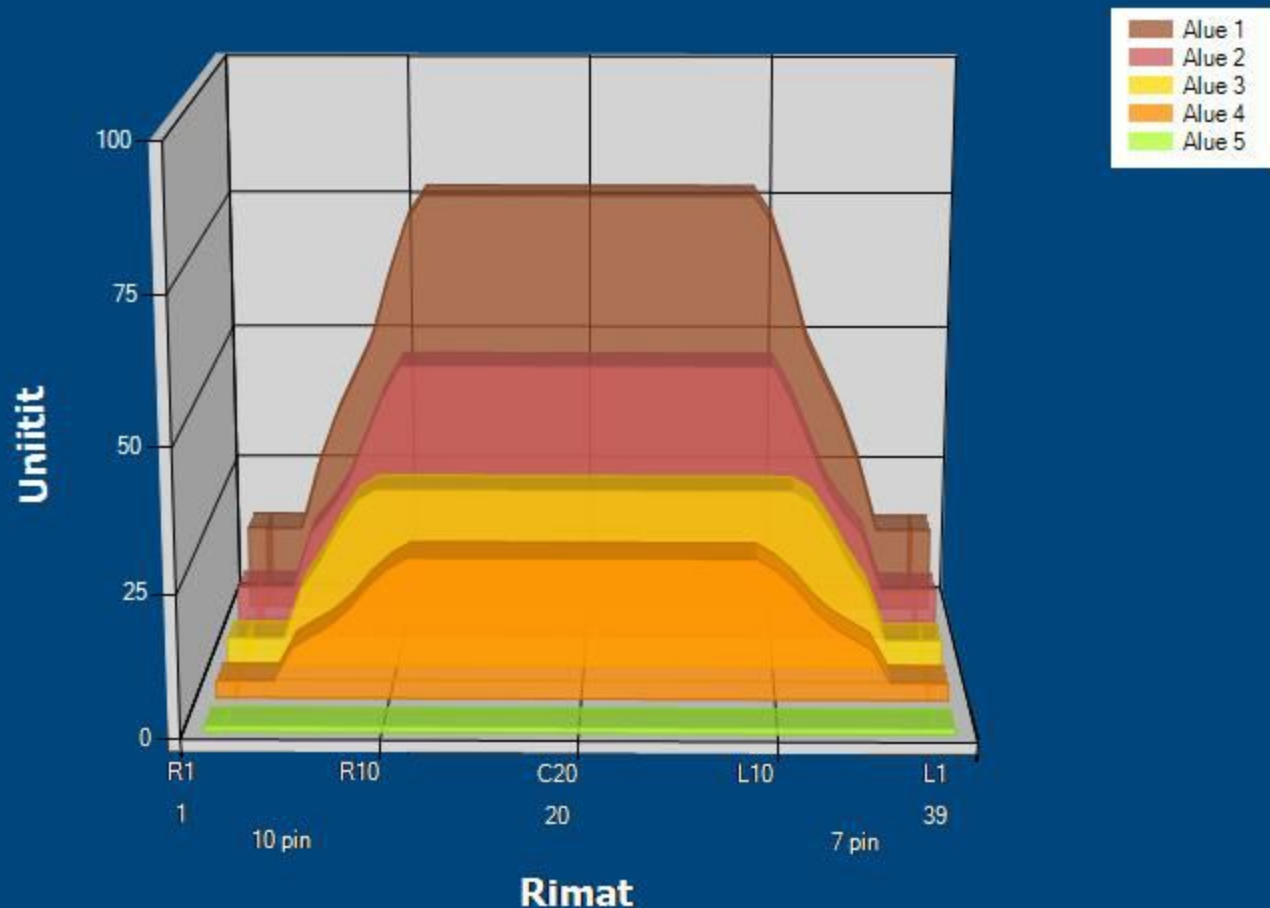

RUDUSOPEN20

Conditioner:

Cleaner:

Alue asetukset

Pesuaineen suihkutuksen muutos

Käyttötapa: Clean and Condition

Speed: Max Clean

Aloita pesuaineen suihkutus: 0 jalka

Laske pesuhuuli: 0 jalka

Start Conditioning: 6 Inches

Kaksi-ajoinen ohjelma: Ei

Alue 1	Avg	Ratio	Alue 2	Avg	Ratio
Left	27,2	2,8 : 1	Left	17,6	2,8 : 1
Right	27,2	2,8 : 1	Right	17,6	2,8 : 1
Keilahallin nimi	77,0		Keilahallin nimi	50,0	

Alue 3	Avg	Ratio	Alue 4	Avg	Ratio
Left	13,6	2,4 : 1	Left	7,8	3,2 : 1
Right	13,6	2,4 : 1	Right	7,8	3,2 : 1
Keilahallin nimi	32,0		Keilahallin nimi	25,0	

Alue 5	Avg	Ratio
Left	1,0	1,0 : 1
Right	1,0	1,0 : 1
Keilahallin nimi	1,0	