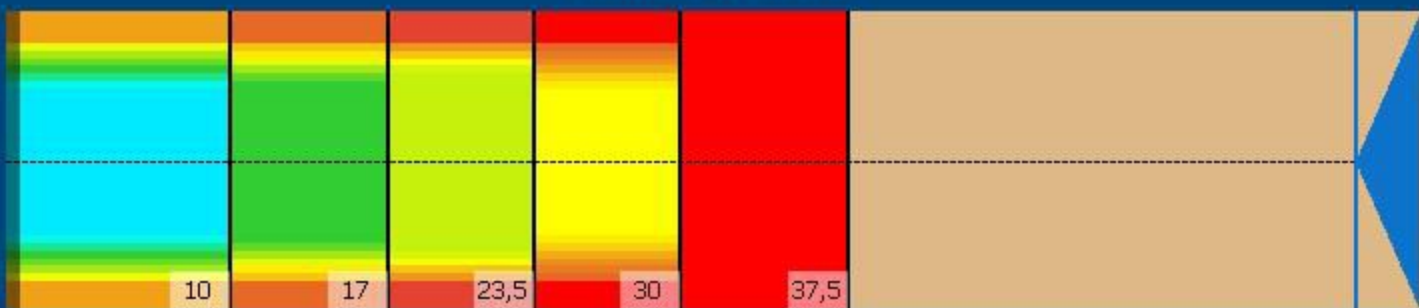

RUDUSOPEN20

Conditioner:

Cleaner:

Alue asetukset

Pesuaineen suihkutuksen muutos

Käyttötapa: Clean and Condition

Speed: Max Clean

Aloita pesuaineen suihkutus: 0 jalka

Laske pesuhuuli: 0 jalka

Start Conditioning: 6 Inches

Kaksi-ajoinen ohjelma: Ei

Alue 1	Avg	Ratio	Alue 2	Avg	Ratio
Left	27,2	2,8 : 1	Left	17,6	2,8 : 1
Right	27,2	2,8 : 1	Right	17,6	2,8 : 1
Keilahallin nimi	77,0		Keilahallin nimi	50,0	

Alue 3	Avg	Ratio	Alue 4	Avg	Ratio
Left	13,6	2,4 : 1	Left	7,8	3,2 : 1
Right	13,6	2,4 : 1	Right	7,8	3,2 : 1
Keilahallin nimi	32,0		Keilahallin nimi	25,0	

Alue 5	Avg	Ratio
Left	1,0	1,0 : 1
Right	1,0	1,0 : 1
Keilahallin nimi	1,0	